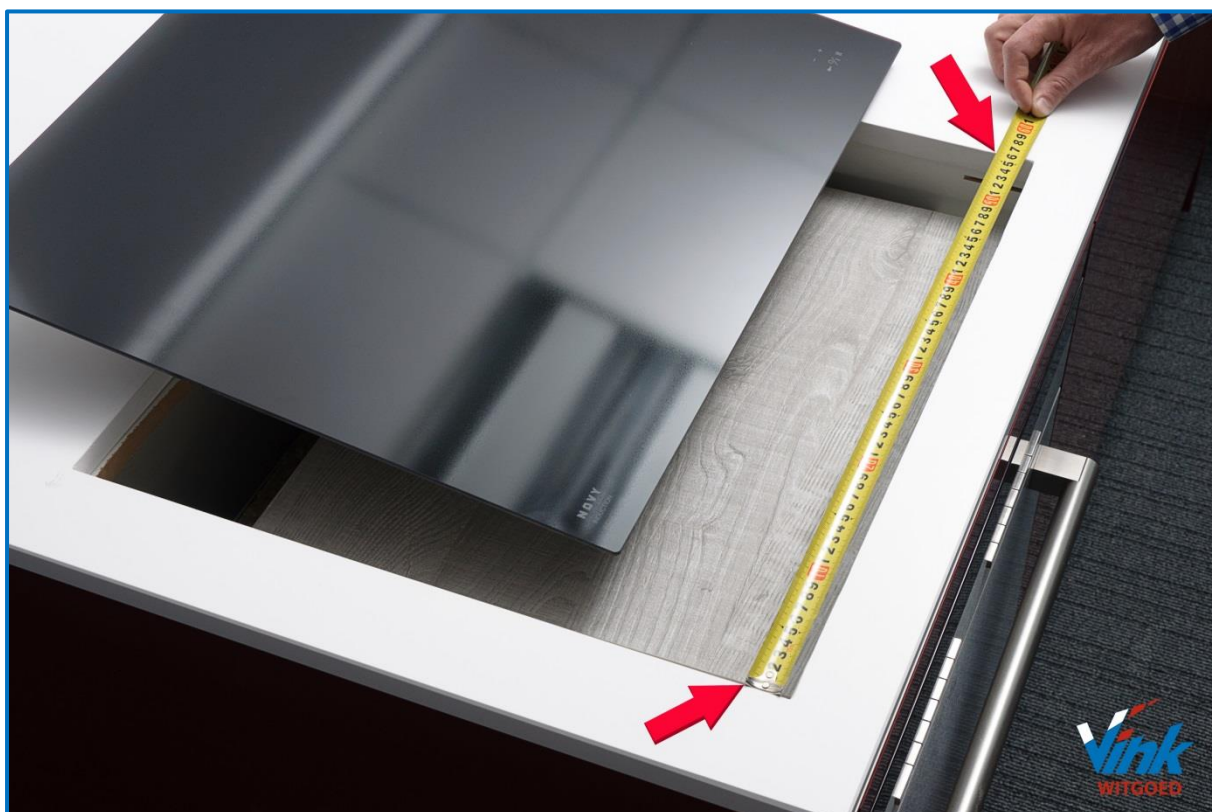

Diepte van de nis maat van een keramische of inductie kookplaat

Breedte van de nis maat van een keramische of inductie kookplaat

Diepte van een ingebouwde keramische of inductie kookplaat

Breedte van een ingebouwde keramische of inductie kookplaat

Diepte van een ingebouwde gaskookplaat.

Breedte van een ingebouwde gaskookplaat.