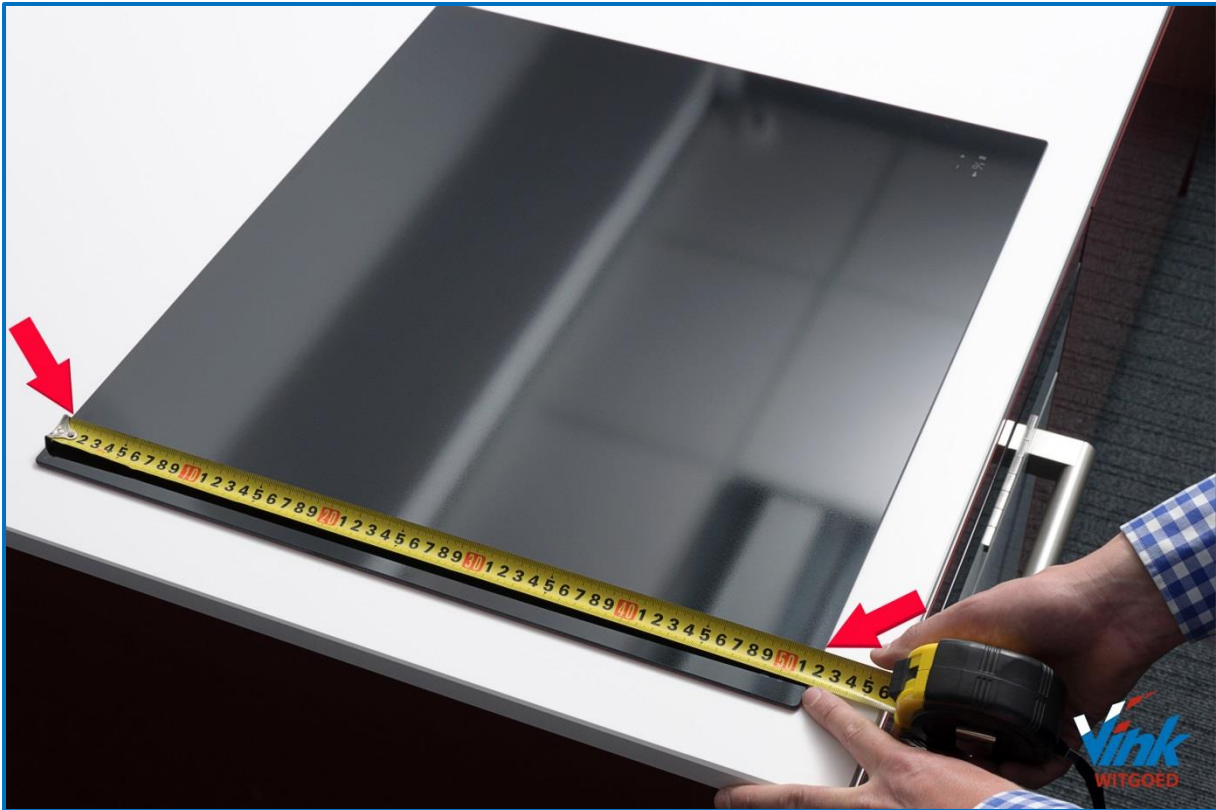

Diepte van de nis maat van een keramische of inductie kookplaat

Breedte van de nis maat van een keramische of inductie kookplaat

Diepte van een ingebouwde keramische of inductie kookplaat

Breedte van een ingebouwde keramische of inductie kookplaat

Diepte van een ingebouwde gaskookplaat.

Breedte van een ingebouwde gaskookplaat.